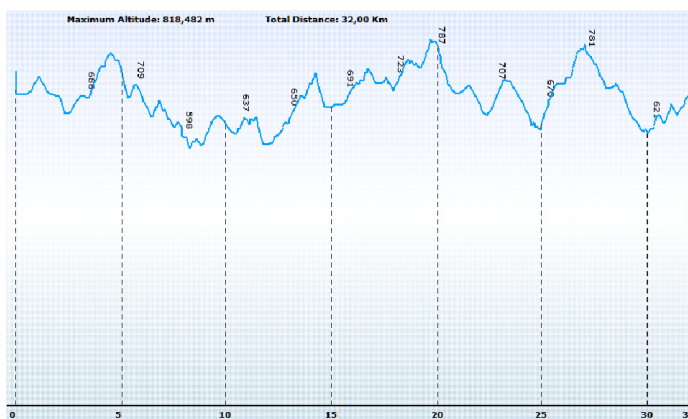

Università del Pedale Castelnovo Monti e Action Bike Reggio Emilia
Organizzano

DOMENICA 19 SETTEMBRE 2010

2° Raduno-Escursione in MTB a ROSANO di Vetto ore 09.30

Ritrovo ore 08.30 presso campo sportivo di Rosano

Iscrizioni dalle 08.30 alle 9.30 presso Bar Rosano

la Quota di 10 € comprende Gadget, Pasta Party, docce

Percorso LUNGO di circa 32 Km di difficoltà Media.

Percorso CORTO di circa 20 Km di difficoltà Medio-Bassa.

RISTORO a Metà Percorso

Come raggiungere Rosano: Da Reggio salire su SS63 Direzione P.sso Cerreto, a Castelnovo Monti seguire Indicazioni per Vetto. Oppure: S. Polo - Ciano su SP513 direzione Vetto-Castelnovo Monti